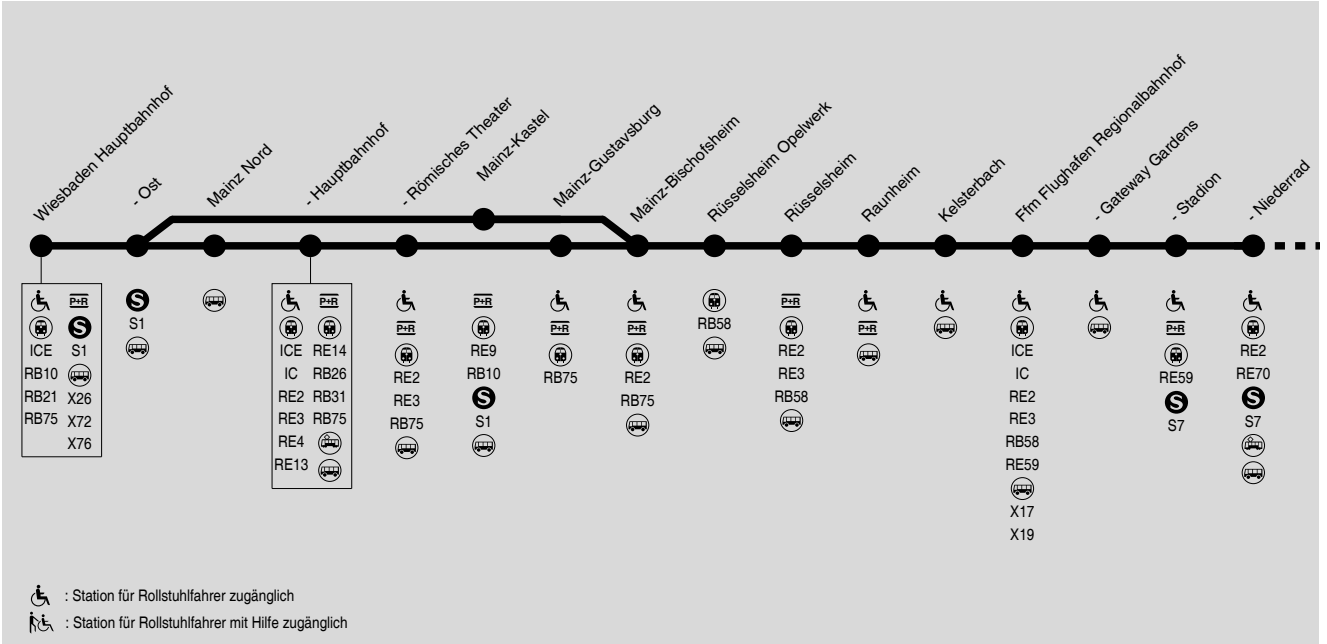

S8/S9

Wiesbaden Hbf → Mainz Hbf (S8) / Mainz-Kastel (S9) → Flughafen → Frankfurt Hbf → Offenbach Ost → Hanau Hbf

RMV-Servicetelefon: 069 / 24 24 80 24

Wegen Bauarbeiten kommt es im Jahr 2024 zu Fahrplanänderungen. Bitte beachten Sie die aktuellen Bekanntmachungen und Informationen auf www.rmv.de