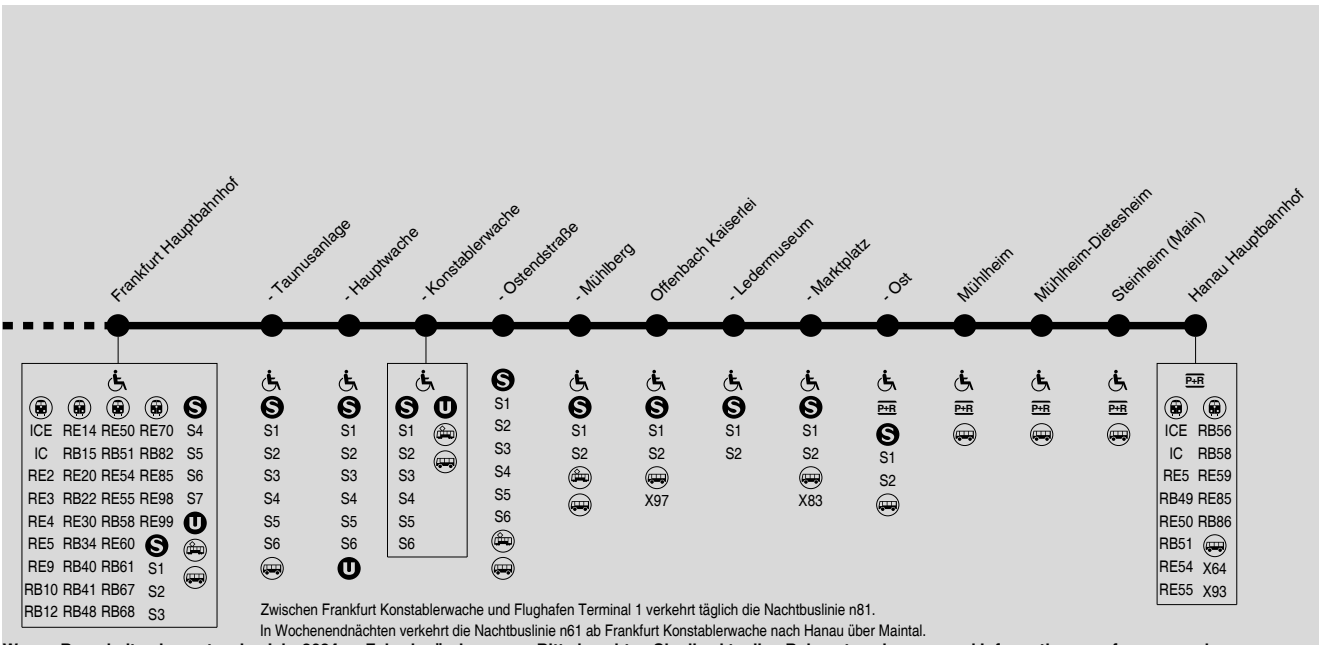

S8/S9

Wiesbaden Hbf → Mainz Hbf (S8) / Mainz-Kastel (S9) → Flughafen → Frankfurt Hbf → Offenbach Ost → Hanau Hbf

RMV-Servicetelefon: 069 / 24 24 80 24

Wegen Bauarbeiten kommt es im Jahr 2024 zu Fahrplanänderungen. Bitte beachten Sie die aktuellen Bekanntmachungen und Informationen auf www.rmv.de

Montag - Freitag

Table with 20 columns (S8, S9, S8, S8, S9, S9, S8, S8, S9, S9, S8, S9, S9, S8, S8, S9, S8, S9, S8, S9) and 40 rows of station names and departure times.

rh = gültig bis 15.07.2024

rn = gültig ab 16.07.2024